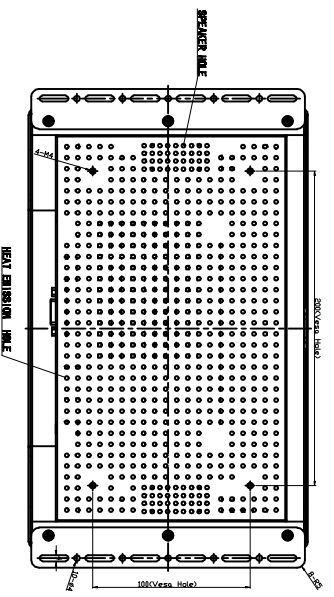

尺寸范围	公差等级		
	A级	B级	C级
0-50	±0.05	±0.10	±0.15
>50-100	±0.10	±0.15	±0.20
>100-150	±0.15	±0.20	±0.50
>150-200	±0.20	±0.30	±0.50
>200-300	±0.25	±0.50	±1.20
>300-500	±0.30	±0.80	±2.0
>500以上	±0.50	±1.20	±3.0

KERCHAN
Professional Innovation
Kerchan Technology Group Limited

图号 Drawing No. SAD1160W
物料编号 Material No. X-X-X-X
名称 Name: SAD1160W广告机

更改说明及标注 Description	ICN No.	签名 Signed	日期 Date
设计 Designed By: JDS	日期 Date	20230807	日期 Date
审核 Checked By	日期 Date		日期 Date
批准 Approved By	日期 Date		日期 Date

- 技术要求:
- 1、产品为11.6寸WINNONS广告机, 需干净整洁, 无脏污、破裂等不良现象;
 - 2、未标注尺寸公差按图中公差等要求勾选范围。