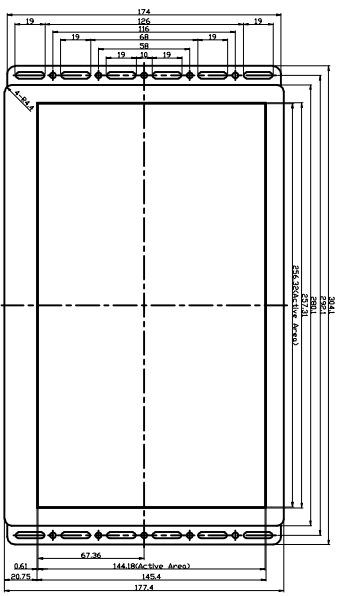

尺寸范围	公差等级		
	A级	B级	C级
0-50	±0.05	±0.10	±0.15
>50-100	±0.10	±0.15	±0.20
>100-150	±0.15	±0.20	±0.50
>150-200	±0.20	±0.30	±0.50
>200-300	±0.25	±0.50	±1.20
>300-500	±0.30	±0.80	±2.0
>500以上	±0.50	±1.20	±3.0

KERCHAN
Professional Innovation
Kerchan Technology Group Limited

图号 Drawing No. SAD1160W
物料编号 Material No. X-X-X-X
名称 Name: SAD1160W广告机

更改说明及标注 Description	ICN No.	签名 Signed	日期 Date
设计 Designed By: JDS	日期 Date	20230807	日期 Date
审核 Checked By	日期 Date		日期 Date
批准 Approved By	日期 Date		日期 Date

- 技术要求:
- 1、产品为11.6寸WINNONS广告机, 需干净整洁, 无脏污、破裂等不良现象;
 - 2、未标注尺寸公差按图中公差等要求勾选范围。