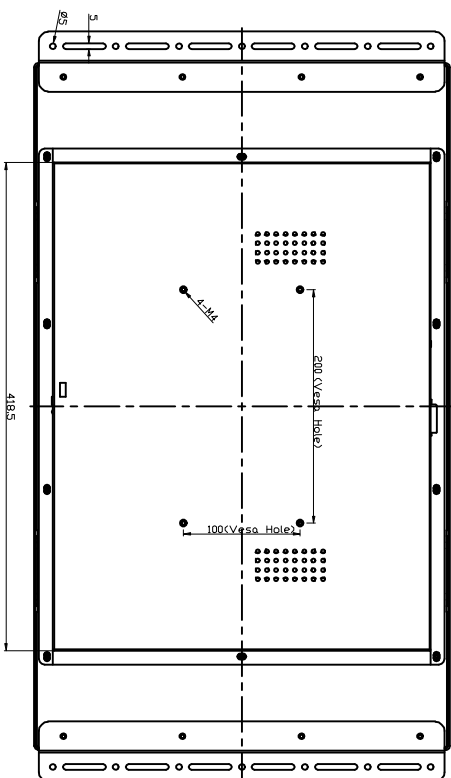

尺寸范围	A级	B级	C级
0-50	±0.05	±0.10	±0.15
>50-100	±0.10	±0.15	±0.20
>100-150	±0.15	±0.20	±0.30
>150-200	±0.20	±0.30	±0.40
>200-300	±0.25	±0.40	±0.50
>300-500	±0.30	±0.50	±0.70
>500以上	±0.50	±1.00	±2.0

NOTE:

- 1、This product is 23.8 inch touch advertising machine;
- 2、Unmarket tolerance check the size range in the upper right corner.

更改说明及标注 Description	RCN号 RCN No.	签名 Signed	日期 Date
设计 Designed By			20220708
审核 Checked By			
批准 Approved By			

版本号 Rev	单位 Unit	比例 Scale
A/0	MM	1:1

图形识别符号 Graphic Identification symbols	第 1 页 共 1 页 Sheet 1 of 1	名称 Name:
		SAD2380KA (TOUCH)